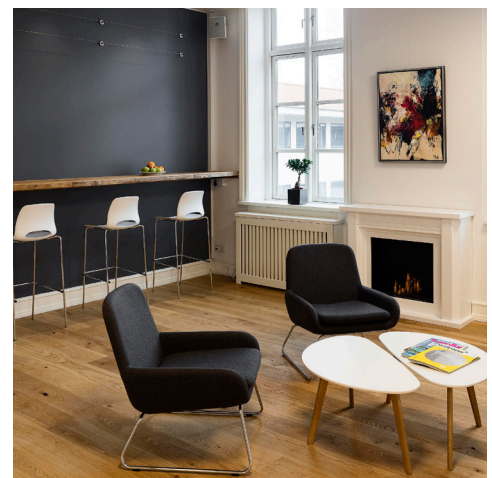

ordnung

office hotel

ordnung er kontorfællesskaber for virksomheder, der ønsker en fleksibel og velordnet konturløsning.

Fra kr. 2.000/mnd. ex. moms for en møbleret arbejdsplads (Running Desk).

Hvorfor vælge ordnung?

Kontorfællesskabet på Lottenborgvej har til huse i en smuk palæejendom med en optimal beliggenhed i rolige og grønne omgivelser blot tre minutters kørsel fra Kgs. Lyngby centrum. Kontorfællesskabet rummer smagfuldt indrettede kontorer med et flot lysindfald gennem de store sprossede palævinduer. Adgang til mødefaciliteter.

Som beboer i ordnung får du en moderne arbejdsplads eksklusivt møbleret i lyse og venlige lokaler. Din arbejdsplads står klar til dig fra dag ét, og det er nemt at udvide med ekstra pladser, når din virksomhed vokser. Du har fri adgang til at benytte husets faciliteter og services, som bl.a. omfatter:

- Mødelokaler med AV midler
- Adgang 24/7/365
- Elektronisk adgangskontrol m. alarm- og videoovervågning
- EL, vand og varme
- Lækker og fleksibel kaffe/theordning
- Print- og kopiløsning
- Rengøring
- 1 GB fiberforbindelse
- Parkering

Er du interesseret?

Kontakt os på tlf. 7026 8595 el. info@ordnung.nu

ordnung

office hotel

Lottenborgvej 24
2800 Kongens Lyngby
info@ordnung.nu
www.ordnung.nu