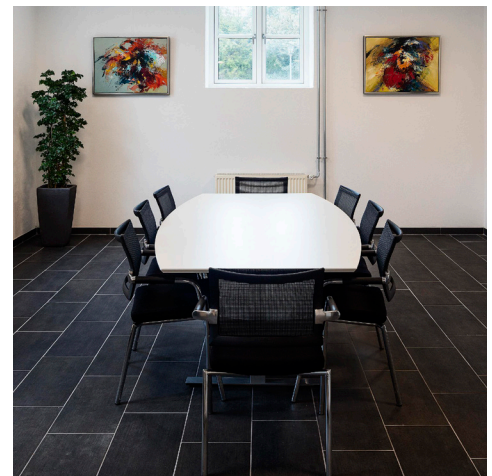

ordnung

office hotel

ordnung er kontorfællesskaber for virksomheder, der ønsker en fleksibel og velordnet konturløsning.

Fra kr. 2.000/mnd. ex. moms for en møbleret arbejdsplads (Running Desk).

Hvorfor vælge ordnung?

Kontorfællesskabet på Lottenborgvej har til huse i en smuk palæejendom med en optimal beliggenhed i rolige og grønne omgivelser blot tre minutters kørsel fra Kgs. Lyngby centrum. Kontorfællesskabet rummer smagfuldt indrettede kontorer med et flot lysindfald gennem de store sprossede palævinduer. Adgang til mødefaciliteter.

Som beboer i ordnung får du en moderne arbejdsplads eksklusivt møbleret i lyse og venlige lokaler. Din arbejdsplads står klar til dig fra dag ét, og det er nemt at udvide med ekstra pladser, når din virksomhed vokser. Du har fri adgang til at benytte husets faciliteter og services, som bl.a. omfatter:

- Mødelokaler med AV midler
- Adgang 24/7/365
- Elektronisk adgangskontrol m. alarm- og videoovervågning
- EL, vand og varme
- Lækker og fleksibel kaffe/theordning
- Print- og kopiløsning
- Rengøring
- 1 GB fiberforbindelse
- Parkering

Er du interesseret?

Kontakt os på tlf. 7026 8595 el. info@ordnung.nu

ordnung

office hotel

Lottenborgvej 24
2800 Kongens Lyngby
info@ordnung.nu
www.ordnung.nu