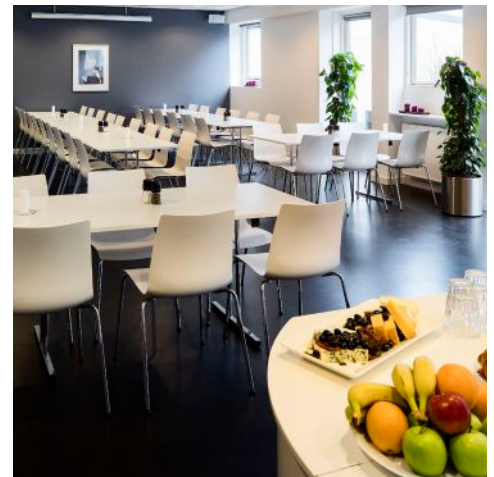

ordnung

office hotel

ordnung er kontorfællesskaber for virksomheder, der ønsker en fleksibel og velordnet kontorløsning.

Fra kr. 1.500/mnd. ex. moms for en møbleret arbejdsplads (Running Desk).

Hvorfor vælge ordnung?

Kontorfællesskabet ligger i hjertet af Østerbro, hvor du har adgang til gårdhave, professionelt serverrum og 30 parkeringspladser og mange andre fordelagtige fællesfaciliteter. Der er i alt 120 arbejdspladser i kontorfællesskabet på Lersø Parkallé.

Som beboer i ordnung får du en moderne arbejdsplads med hæve / sænkebord og ergonomisk stol i lyse og venlige lokaler. Din arbejdsplads står klar til dig fra dag ét, og det er nemt at udvide med ekstra pladser, når din virksomhed vokser. Du har fri adgang til at benytte husets faciliteter og services, som bl.a. omfatter:

- Mødelokaler
- Adgang 24/7/365
- Alarmsystem
- EL
- Fællesområder
- Kantine med frokostordning
- Kopi/print
- Opbevaring
- Parkering
- Rengøring
- 1 GB fiberforbindelse

Er du interesseret?

Kontakt os på tlf. 7026 8595 el. info@ordnung.nu

ordnung

office hotel

Lersø Parkallé 107
2100 København Ø
info@ordnung.nu
www.ordnung.nu