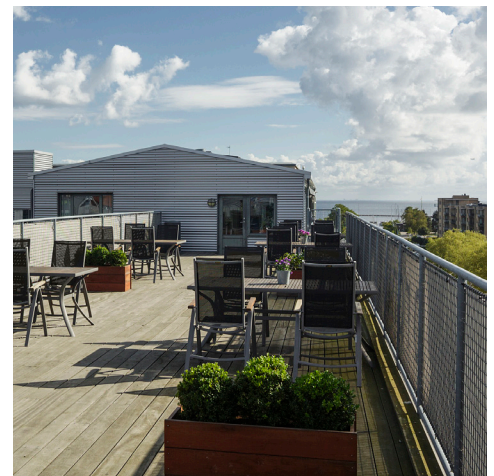

ordnung

office hotel

ordnung er kontorfællesskaber for virksomheder, der ønsker en fleksibel og velordnet kontorløsning.

Fra kr. 1.000/mnd. ex. moms for en møbleret arbejdsplads (Running Desk).

Hvorfor vælge ordnung?

Kontorfællesskabet på Lergravsvej ligger tæt på såvel Københavns centrum, lufthavnen, Metrostation, motorvej og Amager Strandpark. Vi kan tilbyde 60 lyse fuldt møblerede kontorer med 1-10 arbejdspladser fordelt på fire etager. På toppen af det hele har vi en storslået tagterrasse med fantastisk udsigt over Øresund.

Som beboer i ordnung får du en moderne arbejdsplads med hæve/sænkebord og ergonomisk stol i lyse og venlige lokaler. Din arbejdsplads står klar til dig fra dag ét og det er nemt at udvide med ekstra pladser, når din virksomhed vokser. Du har fri adgang til at benytte husets faciliteter og services, som bl.a. omfatter:

- Mødelokaler
- Adgang 24/7/365
- Alarmsystem
- EL
- Kantine/frokostordning
- Serverrum
- Opbevaring
- Parkering
- Rengøring
- Tagterrasse
- 1 GB fiberforbindelse

Er du interesseret?

Kontakt os på tlf. 7026 8595 el. info@ordnung.nu

ordnung

office hotel

Lergravsvej 53
2300 København S
info@ordnung.nu
www.ordnung.nu